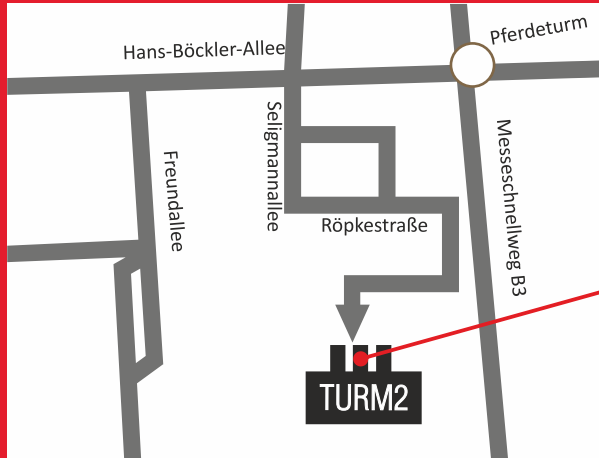

Lesung
17.11.23, 19 Uhr

MIT FREUNDLICHER UNTERSTÜTZUNG

LATEY
Gastro Möbel

ANFAHRT TURM2

Kontakt:

Gabriele Wicke

Tel.: 0511 85 22 90

E-Mail: turm2@gwicke.de

www.gwicke.de

TURM2 G. WICKE

Atelier und Galerie

Gewerbepark Alter Schlachthof

Röpkestraße 12

30173 Hannover

Scan mich!