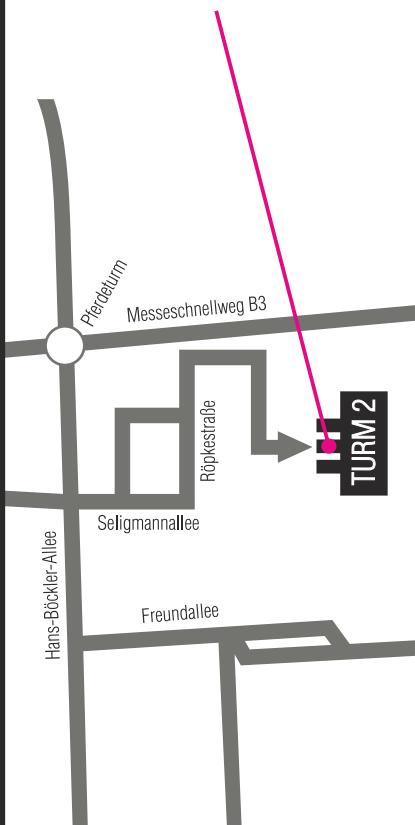

FEIERABEND-GENIEßER AUFGEPAßT:

Wir haben am Freitag geöffnet

10. November 2017 ab 19.30 Uhr!

Kontakt:
Gabriele Wicke
Tel. + Fax: 0511 852290
E-Mail: turm2@gwicke.de
www.gwicke.de

TURM 2 G. WICKE
Atelier und Galerie
Gewerbepark alter Schlachthof
Röpkestraße 12
30173 Hannover

ANFAHRT TURM 2