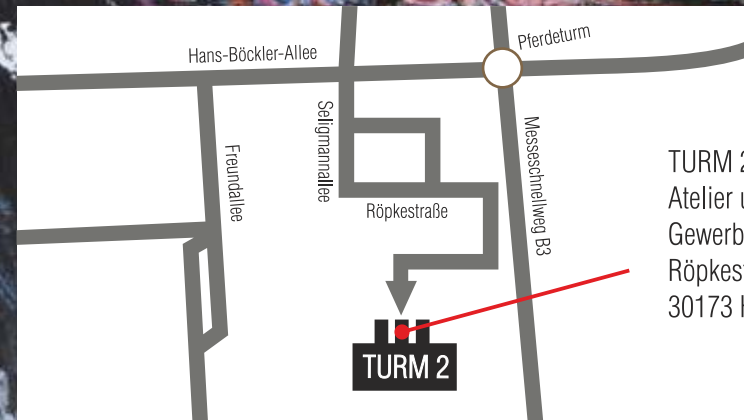

ANFAHRT TURM 2

TURM 2 G. WICKE
Atelier und Galerie
Gewerbepark alter Schlachthof
Röpkestraße 12
30173 Hannover

Kontakt:
Gabriele Wicke
Tel. + Fax: 0511 852290
E-Mail: turm2@gwicke.de
www.gwicke.de

WEIHNACHTSTRÄUME IM TURM 2

Vorfremde

SEPTEMBER

MIT FREUNDLICHER UNTERSTÜTZUNG

OERTEL | PHOTOGRAPHY

und Heiko Flegel Partyservice Steinpilz

WEIHNACHTSTRÄUME ZUM VERSCHENKEN

Eröffnung ist am Freitag **04. November 2016 um 19.30 Uhr** mit italienischen Gaumenfreuden von der Trattoria Emilia Romana. Wir freuen uns Sie in unserer besonderen Atmosphäre zu empfangen, lassen Sie sich von kreativen Ideen überraschen. Auch am **5. + 6. November** sowie am **12. + 13. November 2016** in der Zeit von **14.00 bis 19.00 Uhr** ist der TURM 2 für Sie geöffnet.